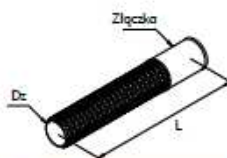

Przeznaczenie:

Tak jak rury RHDPEku-S, lecz gdzie jest wymagane połączenie wodoszczelne

Symbol (typ)	Średnica zewnętrzna D_z (mm)	Średnica wewnętrzna d (mm)	Długość odcinka L (m)	Uwagi
RHDPEku-S 50	50	39,5	6	
RHDPEku-S 75	75	65	6	
RHDPEku-S 110	110	95	6	
RHDPEku-S 125	125	105	6	
RHDPEku-S 160	160	137	6	

INFORMACJE TECHNICZNE ORAZ WYCENY INWESTYCYJNE U NASZYCH DORADCÓW

TAŚMY I FOLIE
BUDOWLANE

TAŚMY I FOLIE
OPAKOWANIOWE

MATERIAŁY IZOLUJĄCE
I USZCZELNIAJĄCE

SYSTEMY DOCIEPLEŃ
BUDYNKÓW

BEZPIECZEŃSTWO
I HIGIENA PRACY

Chemia

Kropelek:

kontakt bezpośredni: +48 505 657 795

magazyn dla dostaw 114SIW: ul. Handlowa 2, 41-807 Zabrze
sklad.kropelek.zabrze@orangeseven.pl

Pecefal:

kontakt bezpośredni: +48 505 657 795

magazyn dla dostaw 114SIK: ul. Handlowa 2, 41-807 Zabrze
sklad.pecefal.zabrze@orangeseven.pl

Żeliwiarz:

kontakt bezpośredni: +48 505 657 795

magazyn dla dostaw 111SID: ul. Cegielnia Murcki 5, 40-749 Katowice
sklad.zeliwiarz.katowice@orangeseven.pl

Adres do korespondencji i fakturowania: Orange Seven, ul. Opolskiego 1/21, 41-500 Chorzów

Instalacje:
kontakt bezpośredni: +48 605 227 040

magazyn dla dostaw 110I: ul. Kościuszki 227, 40-600 Katowice
magazyn.instalacje.katowice@orangeseven.pl

magazyn dla dostaw 210I: ul. Zakłiki z Mydlnik 16, 30-198 Kraków
magazyn.instalacje.krakow@orangeseven.pl

Chemia:
kontakt bezpośredni: +48 605 227 040

magazyn dla dostaw 110C: ul. Śląska 88, 40-742 Katowice
magazyn.chemia.katowice@orangeseven.pl